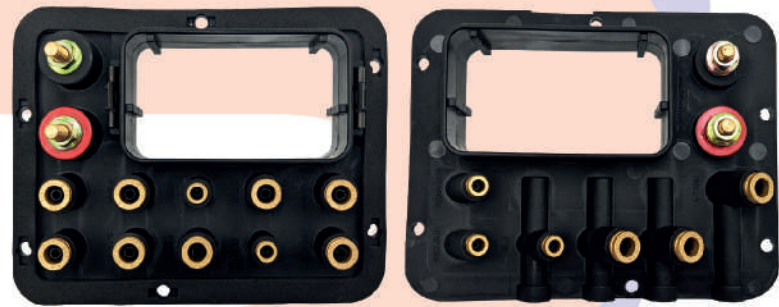

ROST-Z4710
Zapata 4710 trasera
Roston

ROST-01010

Tableta de conexiones de
aire manifold Freightliner
Roston

ROST-01013

Tableta conexiones de aire
Freightliner Roston

ROST-01015

Tableta conexiones de aire
Freightliner Roston