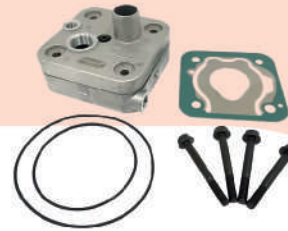

ROST-4111540022

Cabeza compresor 904 Roston