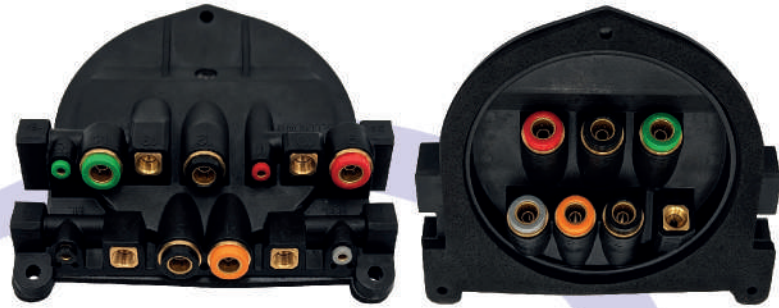

ROST-01013

Tableta conexiones de aire
Freightliner Roston