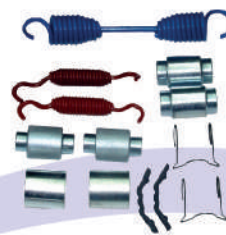

ROST-23530427
Bomba de agua serie 60
DDV Roston

ROST-9042010201
Bomba de agua OM904 1
termostato Roston

ROST-1516L
Bomba de dirección
Mercedes Benz tipo nuevo
Roston

ROST-8081

Kit de freno 8081 para balata 4720 Roston