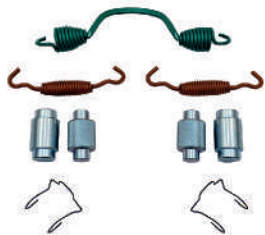

ROST-8081

Kit de freno 8081 para balata 4720 Roston