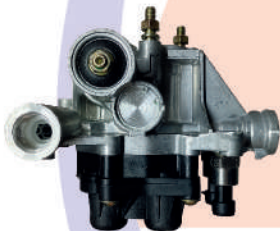

ROST-K123768

Modulo para secador APU
4 circuitos Roston