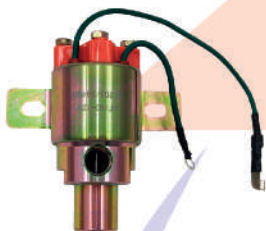

ROST-110200

Válvula de relevo de emergencia ¼ Roston

ROST-279180

Válvula de relevo R-6 Roston

ROST-9730010100

Válvula de relevo para Mercedes Benz central Roston

ROST-KN28600

Válvula de relevo multifunción FF-2 Roston

ROST-K070951

Válvula relevo de traccion ATR-6 Roston

ROST-4640070100

Válvula niveladora de cabina Freightliner Roston

ROST-LCV-3409

Válvula nivelación Link
T600 1301-0 Roston

ROST-SV1412G

Válvula niveladora Link
T600 1301-0 Roston

ROST-500005001

Válvula niveladora Scania
izquierda Roston

ROST-500005002

Válvula niveladora Scania
derecha Roston

ROST-542100

Válvula selenoide (Mixto
dual) Roston

ROST-WAB463

Válvula de paro tipo MB
Roston