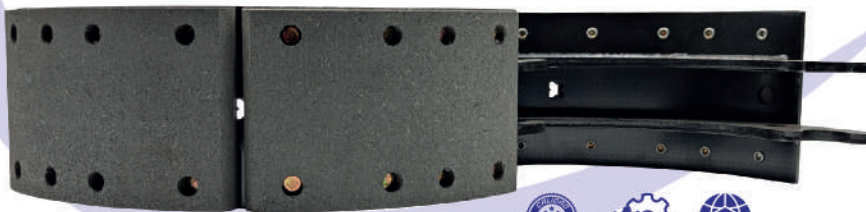

Incluye:

2 zapatas nuevas
(embalatadas)
Balata Meritor EG1
Kit de Frenos 4709
Remache de latón