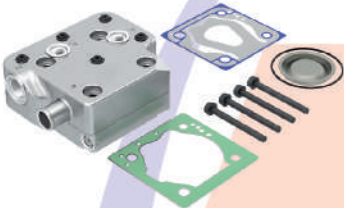

ROST-9111539212

Cabeza compresor ISX Roston