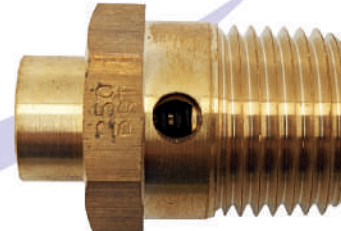

ROST-90554615

Válvula piloto eje retra de 3 vías (sola) Roston

ROST-56600

Válvula de 5 vías con conexiones Roston

ROST-854189

Válvula de cornetas plásticas de jalón Roston

ROST-228928

Válvula para cornetas HV-3 Roston

ROST-14651R

Válvula de palanqueta TW-1 Roston

ROST-T5224

Válvula de palanqueta plástica con switch Roston

ROST-276567

Válvula de estacionamiento PP-1 con tuerca Roston

ROST-700154

Válvula de seguridad ST-4 ACCU de 1/2" 250 PSI Roston