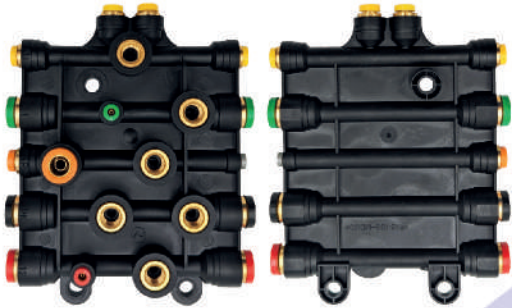

ROST-01010

Tableta de conexiones de
aire manifold Freightliner
Roston