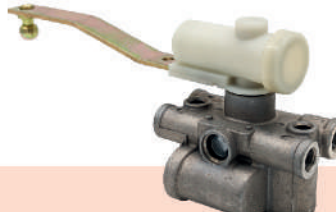

ROST-110200

Válvula de relevo de emergencia ¼ Roston

ROST-279180

Válvula de relevo R-6 Roston

ROST-9730010100

Válvula de relevo para Mercedes Benz central Roston

ROST-KN28600

Válvula de relevo multifunción FF-2 Roston

ROST-K070951

Válvula relevo de traccion ATR-6 Roston

ROST-4640070100

Válvula niveladora de cabina Freightliner Roston

ROST-LCV-3409

Válvula nivelación Link
T600 1301-0 Roston

ROST-SV1412G

Válvula niveladora Link
T600 1301-0 Roston

ROST-500005001

Válvula niveladora Scania
izquierda Roston

ROST-500005002

Válvula niveladora Scania
derecha Roston

ROST-542100

Válvula selenoide (Mixto
dual) Roston

ROST-WAB463

Válvula de paro tipo MB
Roston