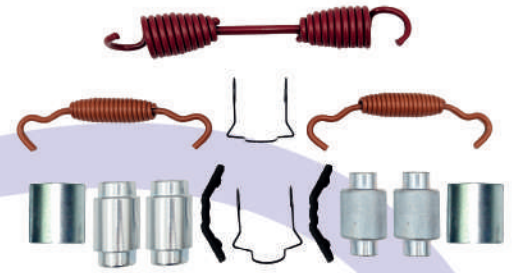

ROSTON

Diesel Parts

Catálogo 2025

<i>KIT PARA RUEDA</i>	1
<i>MATRACAS I CÁMARAS</i>	2
<i>TAMBORES I ZAPATAS</i>	3
<i>TABLETA DE CONEXIONES</i>	4
<i>MANGUERAS I MANITAS CONEXIONES</i>	5
<i>VÁLVULAS</i>	8
<i>FILTROS</i>	13
<i>BOLSAS I SECADORES SERVOS</i>	14
<i>PLAFONES</i>	16
<i>DISCOS I BOMBAS</i>	18
<i>VARIOS</i>	19

ROST-K1R-4515-EG1

Kit para 1 rueda 4515
Meritor EG1 Roston

ROST-K1R-4707-EG1

Kit para 1 rueda 4707
Meritor EG1 Roston

Incluye:

2 zapatas nuevas
(embalatadas)
Balata Meritor EG1
Kit de Frenos QK-1
Remache de latón