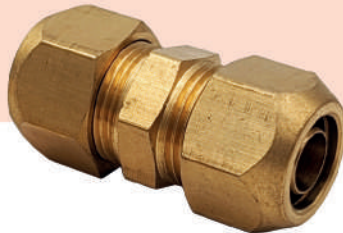

ROST-M-383848

Manguera para rotochamber de 48" de 3/8 Roston

ROST-M-383860

Manguera para rotochamber de 60" de 3/8 Roston

ROST-MS1X1

Manguera de silicón 1" (1 metro) Roston

ROST-MS3X1

Manguera de silicón 3" (1 metro) Roston

ROST-MS4X1

Manguera de silicón 4" (1 metro) Roston

ROST-MS75X1

Manguera de silicón 3/4" (1 metro) Roston

ROST-MS175X1

Manguera de silicón 1 3/4" (1 metro) Roston

ROST-MS250X1

Manguera de silicón 2 1/2" (1 metro) Roston

ROST-C90X2.5A
Codo 90° X 2 ½" azul para postenfriador Roston

ROST-C90X4 A
Codo 90° X 4" azul para postenfriador Roston

ROST-C45X4A
Codo 45° X 4" azul para postenfriador Roston

ROST-MS45X4
Manguera de silicón codo de 45° azul Roston

ROST-460-04
Manga o barril de ¼ con costilla Roston

ROST-460-06
Manga o barril de 3/8 con costilla Roston

ROST-460-08
Manga o barril de ½ con costilla Roston

ROST-62GC04
Unidor de ¼ a ¼ Roston

ROST-62GC06
Unidor de 3/8 a 3/8 Roston