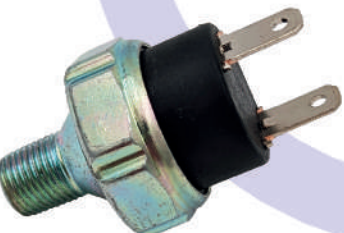

ROST-228600

Bulbo de stop 1/8 con terminales Roston