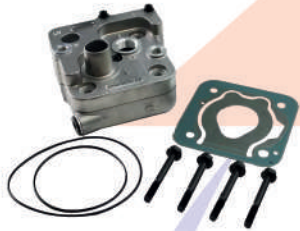

ROST-610

Soporte frontal der-izq Mercedes 904 (96-00) Roston

ROST-149M

Rodillo de 1 ¼" moleteado importado Roston

ROST-158M

Rodillo de 1 ½" moleteado importado Roston

ROST-294M

Rodillo de 1 3/8" moleteado importado Roston