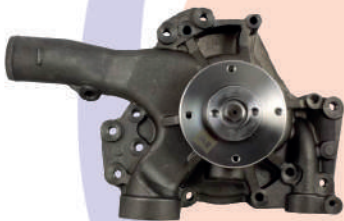

ROST-MBA169016
Bomba de agua OM924 2
termostatos Roston