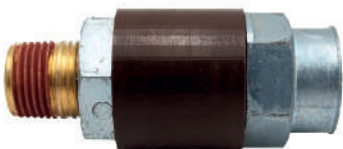

ROST-800257
Válvula de control MV-3
con conexiones rápidas
Roston

ROST-801315
Válvula de control PP-DC
Roston

ROST-KN20615
Válvula doble de tablero
KN20615 Roston

ROST-6909-CRO
Válvula selectora cromada
9 velocidades Roston

ROST-A4487
Válvula selectora de
transmisión Roston

ROST-A6909
Válvula selectora 10
velocidades Roston

ROST-A6913
Válvula selectora 13
velocidades Roston

ROST-1094
Válvula de escape rápido
recta Roston

ROST-288605
Válvula de protección al
tractor TP-5 Roston