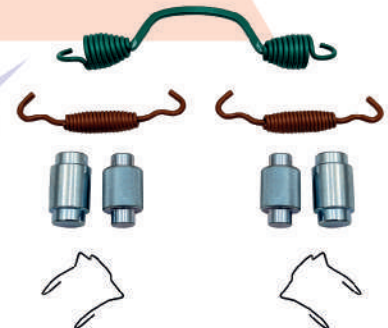

ROSTON

Diesel Parts

Catálogo 2025

<i>KIT PARA RUEDA</i>	1
<i>MATRACAS I CÁMARAS</i>	2
<i>TAMBORES I ZAPATAS</i>	3
<i>TABLETA DE CONEXIONES</i>	4
<i>MANGUERAS I MANITAS CONEXIONES</i>	5
<i>VÁLVULAS</i>	8
<i>FILTROS</i>	13
<i>BOLSAS I SECADORES SERVOS</i>	14
<i>PLAFONES</i>	16
<i>DISCOS I BOMBAS</i>	18
<i>VARIOS</i>	19

ROST-K1R-4515-EG1

Kit para 1 rueda 4515
Meritor EG1 Roston

ROST-K1R-4707-EG1

Kit para 1 rueda 4707
Meritor EG1 Roston

Incluye:

2 zapatas nuevas
(embalatadas)
Balata Meritor EG1
Kit de Frenos QK-1
Remache de latón

ROST-K1R-4709-EG1

Kit para 1 rueda 4709
Meritor EG1 Roston

Incluye:

2 zapatas nuevas
(embalatadas)
Balata Meritor EG1
Kit de Frenos 4709
Remache de latón

ROST-K1R-4720-EG1

Kit para 1 rueda 4720
Meritor EG1 Roston