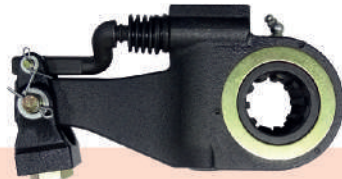

Incluye:

2 zapatas nuevas
(embalatadas)
Balata Meritor EG1
Kit de Frenos 8081
Remache de latón

ROST-278323

Matraca estándar 1 ½
reforzada Roston

ROST-288282

Matraca fina 1 ½
reforzada Roston

ROST-65167

Matraca autoajustable
delantera 1 ¼ Roston

ROST-65172

Matraca autoajustable STD
6" 10 DTS Roston

ROST-65176

Matraca autoajustable fina
1 ½ de 6" 28 dientes
Roston

ROST-65177

Matraca autoajustable
Propar 37 A FF Roston

ROST-3030H

Cámara doble abrazadera
con horquilla Roston