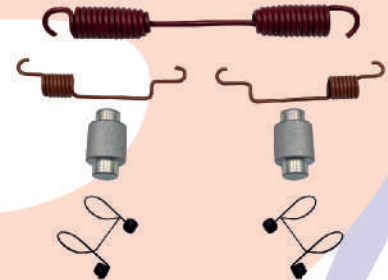

ROSTON

Diesel Parts

Catálogo 2025

<i>KIT PARA RUEDA</i>	1
<i>MATRACAS I CÁMARAS</i>	2
<i>TAMBORES I ZAPATAS</i>	3
<i>TABLETA DE CONEXIONES</i>	4
<i>MANGUERAS I MANITAS CONEXIONES</i>	5
<i>VÁLVULAS</i>	8
<i>FILTROS</i>	13
<i>BOLSAS I SECADORES SERVOS</i>	14
<i>PLAFONES</i>	16
<i>DISCOS I BOMBAS</i>	18
<i>VARIOS</i>	19

ROST-K1R-4515-EG1

Kit para 1 rueda 4515
Meritor EG1 Roston

ROST-K1R-4707-EG1

Kit para 1 rueda 4707
Meritor EG1 Roston

Incluye:

2 zapatas nuevas
(embalatadas)
Balata Meritor EG1
Kit de Frenos QK-1
Remache de latón

ROST-K1R-4709-EG1

Kit para 1 rueda 4709
Meritor EG1 Roston

Incluye:

2 zapatas nuevas
(embalatadas)
Balata Meritor EG1
Kit de Frenos 4709
Remache de latón

ROST-K1R-4720-EG1

Kit para 1 rueda 4720
Meritor EG1 Roston