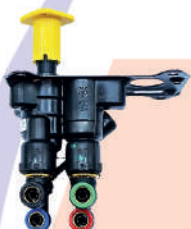

ROST-102626
Válvula repartidora R-12
Roston

ROST-110570
Válvula de control Roston

ROST-9617230010
Válvula control manual sin
arnes Roston

ROST-61260H
Válvula control manual con
arnes Roston

ROST-5004770
Válvula de control PP-DC
con conexiones rápidas
Roston

ROST-800257
Válvula de control MV-3
con conexiones rápidas
Roston

ROST-801315
Válvula de control PP-DC
Roston

ROST-KN20615
Válvula doble de tablero
KN20615 Roston

ROST-6909-CRO
Válvula selectora cromada
9 velocidades Roston